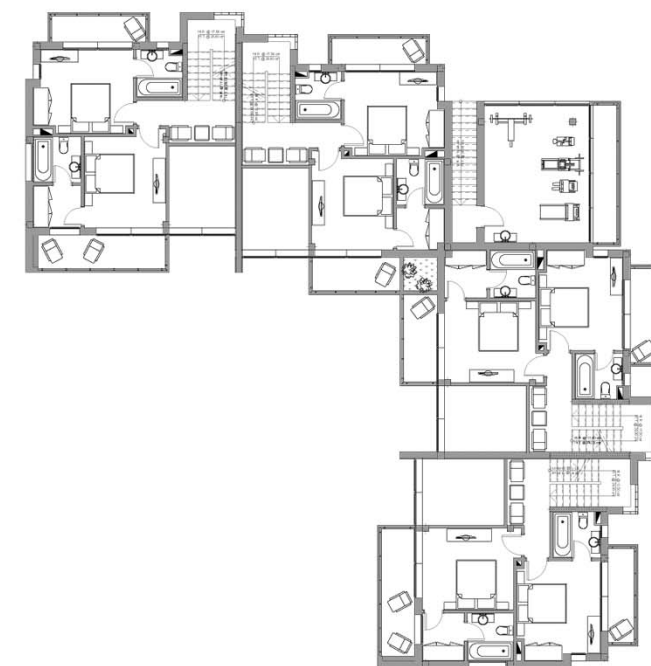

РАЗПРЕДЕЛЕНИЕ ПАРТЕР

РАЗПРЕДЕЛЕНИЕ 1 ЕТАЖ

ПОКАЗАТЕЛИ:		
ПЛОЩ НА ПАРЦЕЛА	1129,21 m <sup>2</sup>	ПАРТЕР 298,08 m <sup>2</sup>
ЗАСТРОЕНА ПЛОЩ	298,08 m <sup>2</sup>	1 ЕТАЖ 367,40 m <sup>2</sup>
РАЗГЪНАТА ЗАСТРОЕНА ПЛОЩ	1025,09 m <sup>2</sup>	

Сградата е отражение на желанието на инвеститорите и представата на архитекта да се сътвори архитектурен образ, отговарящ, както на съвременните нужди на обитаване, така и на съвременните тенденции в модерната архитектура. Сградата представлява четири еднотипни жилищни модула в „Г“-образна конфигурация отворена към околната природа и дворното пространство. Естествената денивелация на терена определя стъпаловидното им разположение. Всеки от модулите е с отделен вход, а за общите нужди на обитателите е предвиден фитнес и гараж в североизточната част на парцела.