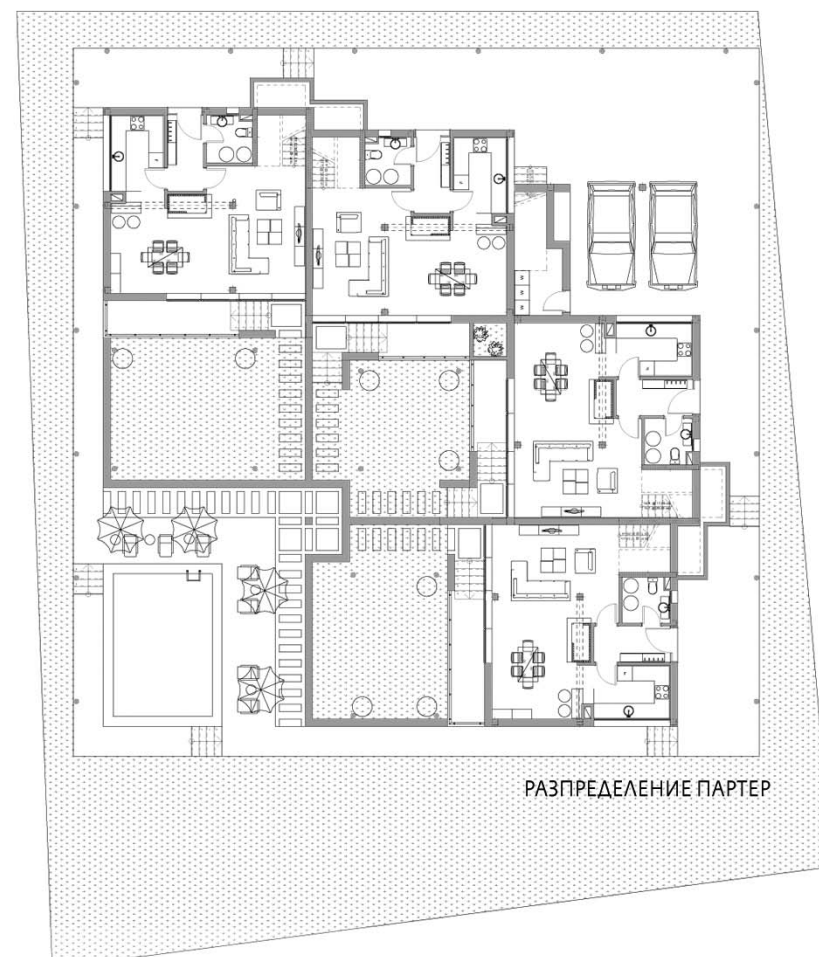

РАЗПРЕДЕЛЕНИЕ ПАРТЕР

РАЗПРЕДЕЛЕНИЕ 1 ЕТАЖ

ПОКАЗАТЕЛИ:		
ПЛОЩ НА ПАРЦЕЛА	1129,21 m <sup>2</sup>	ПАРТЕР 298,08 m <sup>2</sup>
ЗАСТРОЕНА ПЛОЩ	298,08 m <sup>2</sup>	1 ЕТАЖ 367,40 m <sup>2</sup>
РАЗГЪНАТА ЗАСТРОЕНА ПЛОЩ	1025,09 m <sup>2</sup>	

Сградата е отражение на желанието на инвеститорите и представата на архитекта да се сътвори архитектурен образ, отговарящ, както на съвременните нужди на обитаване, така и на съвременните тенденции в модерната архитектура. Сградата представлява четири еднотипни жилищни модула в „Г“-образна конфигурация отворена към околната природа и дворното пространство. Естествената денивелация на терена определя стъпаловидното им разположение. Всеки от модулите е с отделен вход, а за общите нужди на обитателите е предвиден фитнес и гараж в североизточната част на парцела.