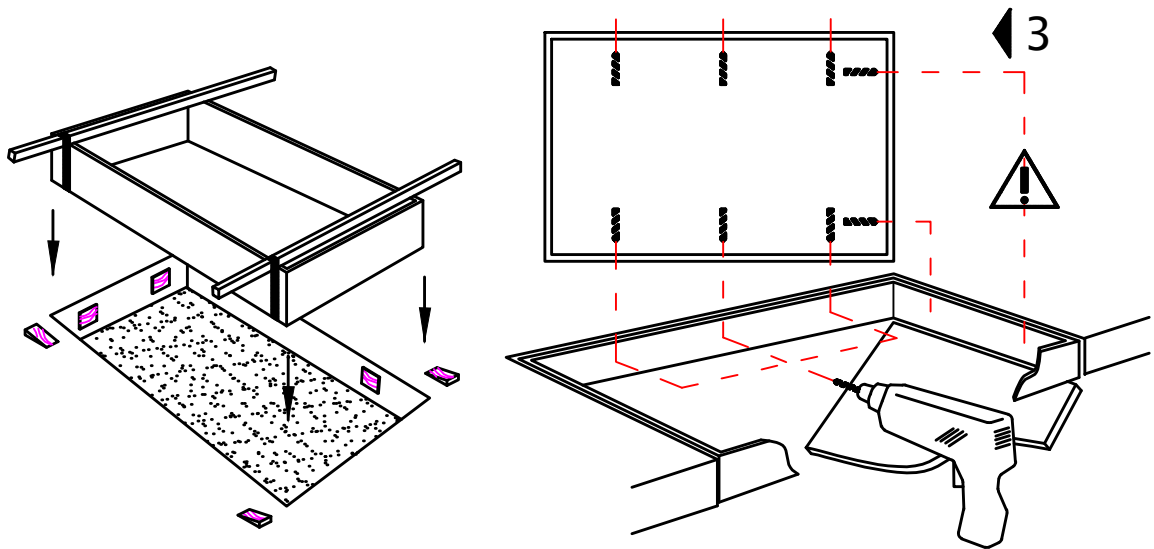

-  A (2x) M8x0,5
-  B (2x) M8
-  C (2x) M 8x16
-  D (4x) M8
-  E (2x) M8x50
-  G (6x) M5x30
-  H (2x) 3 x 16
-  J (1x) 60 x 6
-  L (2x) M5x22
-  R (8x) M5
-  T (2x) M5 Ø 20
-  I (6x) M 5

U (2x)

N (2x)

26,5 x 255

M (1x)

Ø 30 x 87

2

ATTENTION PRODUIT A FIXER AU MUR - ADAPTER VOTRE QUINCAILLERIE EN FONCTION DU SUPPORT
ATTENTION! This item has to be fixed to the wall. Please adjust screws and dowels to your type of wall.
Atención! Este producto debe ser fijado a la pared. Recuerda adaptar los tacos y los tornillos al tipo de pared.
Dikkat! Duvara monte edilen bir urundur. Lutfen duvarınıza uygun duvel ve civi kullanınız.