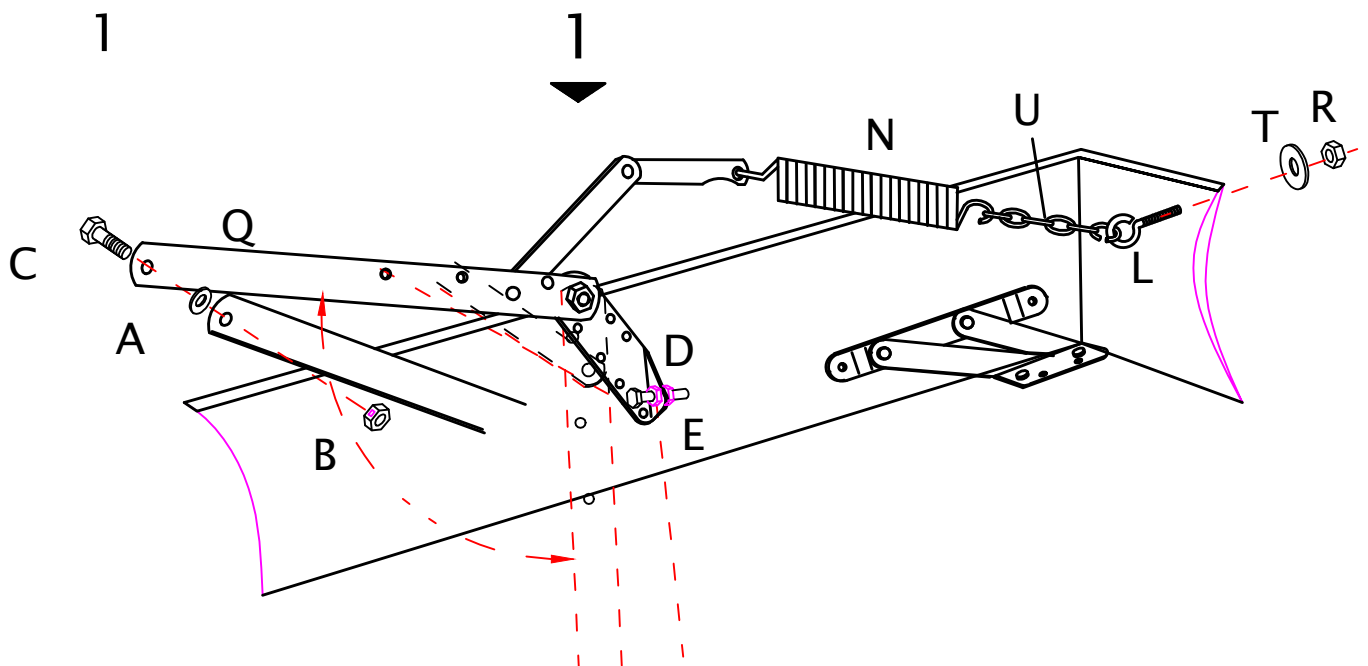

-  A (2x) M8x0,5
-  B (2x) M8
-  C (2x) M 8x16
-  D (4x) M8
-  E (2x) M8x50
-  G (6x) M5x30
-  H (2x) 3 x 16
-  J (1x) 60 x 6
-  L (2x) M5x22
-  R (8x) M5
-  T (2x) M5 Ø 20
-  I (6x) M 5

U (2x)

N (2x)

26,5 x 255

M (1x)

Ø 30 x 87

2

ATTENTION PRODUIT A FIXER AU MUR - ADAPTER VOTRE QUINCAILLERIE EN FONCTION DU SUPPORT
ATTENTION! This item has to be fixed to the wall. Please adjust screws and dowels to your type of wall.
Atención! Este producto debe ser fijado a la pared. Recuerda adaptar los tacos y los tornillos al tipo de pared.
Dikkat! Duvara monte edilen bir urundur. Lutfen duvarınıza uygun duvel ve civi kullanınız.