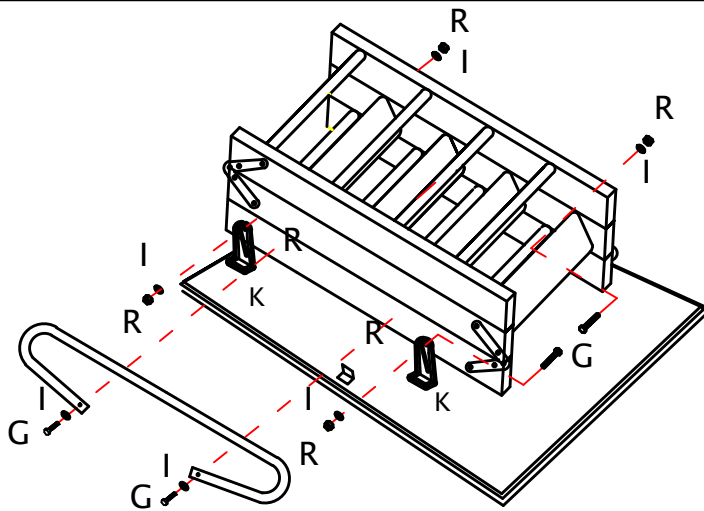

2

ATTENTION PRODUIT A FIXER AU MUR - ADAPTER VOTRE QUINCAILLERIE EN FONCTION DU SUPPORT
ATTENTION! This item has to be fixed to the wall. Please adjust screws and dowels to your type of wall.
Atención! Este producto debe ser fijado a la pared. Recuerda adaptar los tacos y los tornillos al tipo de pared.
Dikkat! Duvara monte edilen bir urundur. Lutfen duvarınıza uygun duvel ve civi kullanınız.

4

5

6