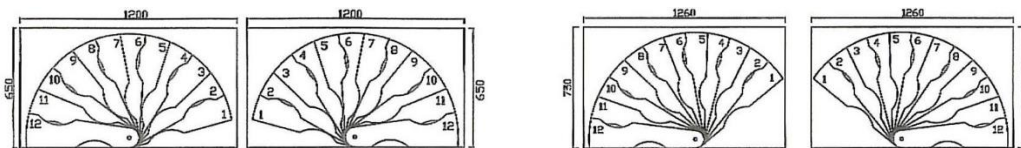

Technisches Datenblatt /
technical datasheet:

Suono

gültig / valid
von / from: 22.01.2016
bis / to:

	Einheit measure	Suono 120 x 65	Suono 140 x 75
Rohbaumaß rough opening size	[mm]	1200 x 65	1400 x 75
Außenradius outside radius	[mm]	600	700
Geschoßhöhe max. floor height max.	[mm]	3000	3000
Auftrittstiefe tread depth	[mm]	96 – 154	106 - 154
Steigung increase	[mm]	230	230
freie Durchgangsbreite free passage width	[mm]	508	609
Geländerhöhe railing height	[mm]	900	900
Spindeldurchmesser spindle diameter	[mm]	900	900
Stufenstärke stage strength	[mm]	30	30
Geländerstabdurchmesser railig rod diameter	[mm]	18	18
Handlaufdurchmesser handrail diameter	[mm]	18	18

Foto: Suono
picture: Suono

Material material	Birke birch
Stufen steps	Birke Multiplex lackiert birch multiplex, lacqered
Handlauf handrail	Stahl pulverbeschichtet schwarz powdercoated steel black
Mittelholm central spar	Stahl pulverbeschichtet schwarz powdercoated steel black
Geländerstab railing rod	Stahl pulverbeschichtet schwarz powdercoated steel black
sichtbare Kunststoffeile visible plastic parts	Schwarz black