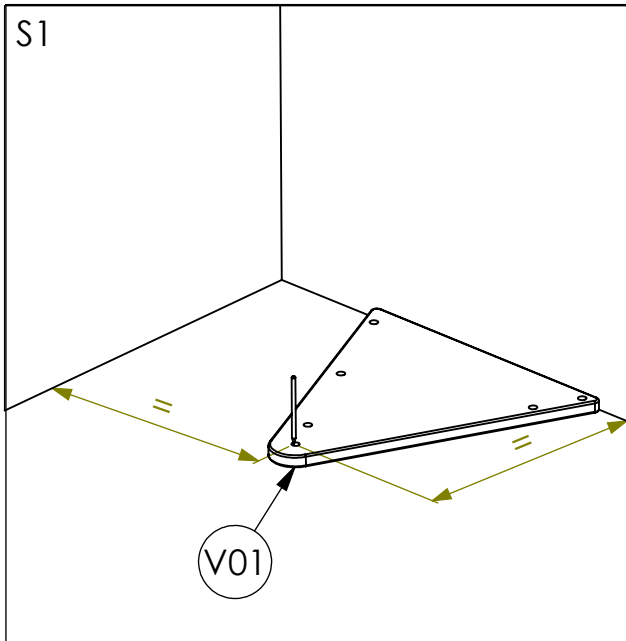

Височини при използване на различен брой стъпала

	9	10	11	12	13
H min	1755mm	1950mm	2145mm	2340mm	2535mm
H max	2115mm	2350mm	2585mm	2820mm	3055mm

13x195mm=2535mm

13x235mm=3055mm

Регулируемо
междустъпално
разстояние

от 195mm до 235mm

 V01 1x	 V02 12x	 V03 1x Ø 60 x 1000x4 mm	 V04 1x	 V05 13x Ø 108x200 mm	 V06 26x Ø 115 x 3 mm
 V07 1x Ø 100 x 3 mm	 V08 13x Ø 22x2x1275 mm	 V08a 3x Ø 22x2x1030 mm	 V09 1x Ø 22x1x913+170mm	 V10 5x Ø 6x1x6000 mm	 V11 1x Ø 60 mm
 V12 3x Ø 28x2x50 mm	 V13 1x Ø 40x3x6000mm	 V14 1x Ø 40x2x975 mm	 V15 2x	 V16 4x M20 x 1000 mm	 V17 4x M20 DIN 6334
 V19 1x	 V20 29x	 V21 58x Ø 5 x 30 mm	 V22 20x Ø 6 x 12 mm	 V23 4x Ø 12 mm	 V24 12x Ø 8 mm
 V25 40x Ø 4 x 20 mm	 V26 1x M5 DIN 9021	 V27 7x M20 DIN-EN 24035	 V28 1x Ø 22 mm	 V29 1x	 V30 1x Ø 4x50mm
 V31 4x M8x50 mm	 V32 12x Ø 6x50mm	 V33 8x Ø 6x30mm	 V34 1x Ø 6 mm	 V35 1x Ø 40 mm	 V36 2x Ø 40 mm
 V37 26x Ø 4x25mm	 V38 3x M8x20mm				

3

h	V05a	V05b
195 mm	0x	0x
200 mm	1x	0x
205 mm	2x	0x
210 mm	3x	0x
215 mm	4x	0x
220 mm	1x	1x
225 mm	2x	1x
230 mm	3x	1x
235 mm	4x	1x

4

30 mm

5

6

3 mm

4 mm

7

4 mm