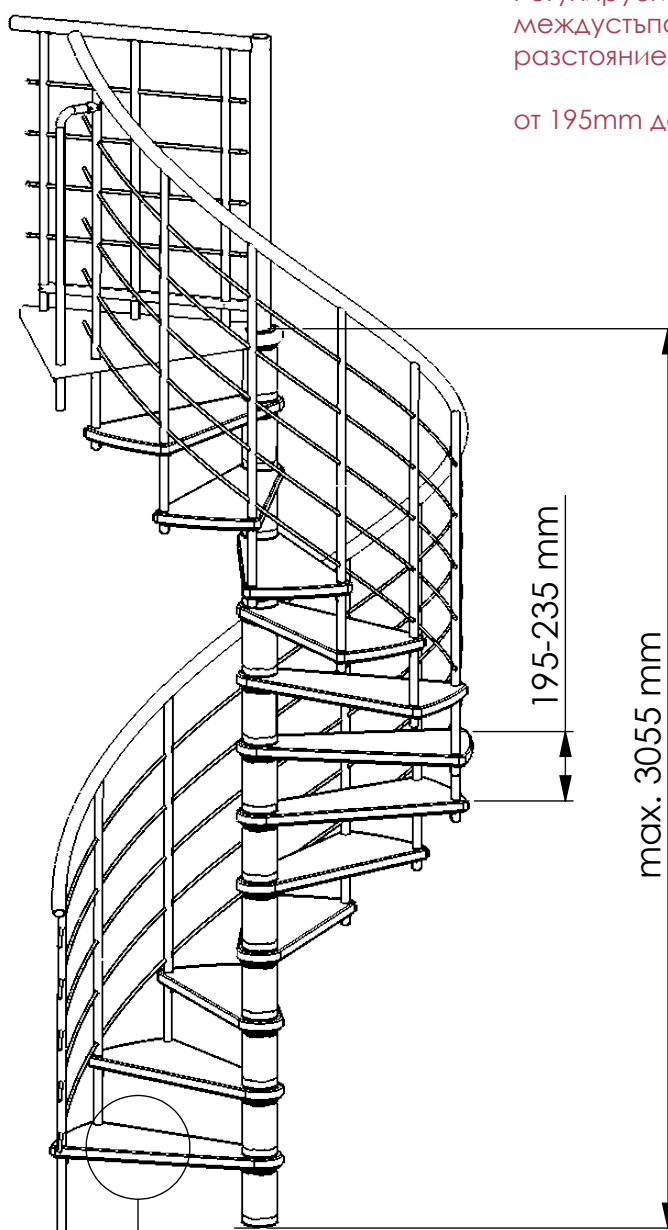

Височини при използване на различен брой стъпала

	9	10	11	12	13
H min	1755mm	1950mm	2145mm	2340mm	2535mm
H max	2115mm	2350mm	2585mm	2820mm	3055mm

13x195mm=2535mm

13x235mm=3055mm

Регулируемо
междустъпално
разстояние

от 195mm до 235mm

 V01 1x	 V02 12x	 V03 1x Ø 60 x 1000x4 mm	 V04 1x	 V05 13x Ø 108x200 mm	 V06 26x Ø 115 x 3 mm
 V07 1x Ø 100 x 3 mm	 V08 13x Ø 22x2x1275 mm	 V08a 3x Ø 22x2x1030 mm	 V09 1x Ø 22x1x913+170mm	 V10 5x Ø 6x1x6000 mm	 V11 1x Ø 60 mm
 V12 3x Ø 28x2x50 mm	 V13 1x Ø 40x3x6000mm	 V14 1x Ø 40x2x975 mm	 V15 2x	 V16 4x M20 x 1000 mm	 V17 4x M20 DIN 6334
 V19 1x	 V20 29x	 V21 58x Ø 5 x 30 mm	 V22 20x Ø 6 x 12 mm	 V23 4x Ø 12 mm	 V24 12x Ø 8 mm
 V25 40x Ø 4 x 20 mm	 V26 1x M5 DIN 9021	 V27 7x M20 DIN-EN 24035	 V28 1x Ø 22 mm	 V29 1x	 V30 1x Ø 4x50mm
 V31 4x M8x50 mm	 V32 12x Ø 6x50mm	 V33 8x Ø 6x30mm	 V34 1x Ø 6 mm	 V35 1x Ø 40 mm	 V36 2x Ø 40 mm
 V37 26x Ø 4x25mm	 V38 3x M8x20mm				

3

h	V05a	V05b
195 mm	0x	0x
200 mm	1x	0x
205 mm	2x	0x
210 mm	3x	0x
215 mm	4x	0x
220 mm	1x	1x
225 mm	2x	1x
230 mm	3x	1x
235 mm	4x	1x

4

30 mm

5

6

3 mm

4 mm

7

4 mm