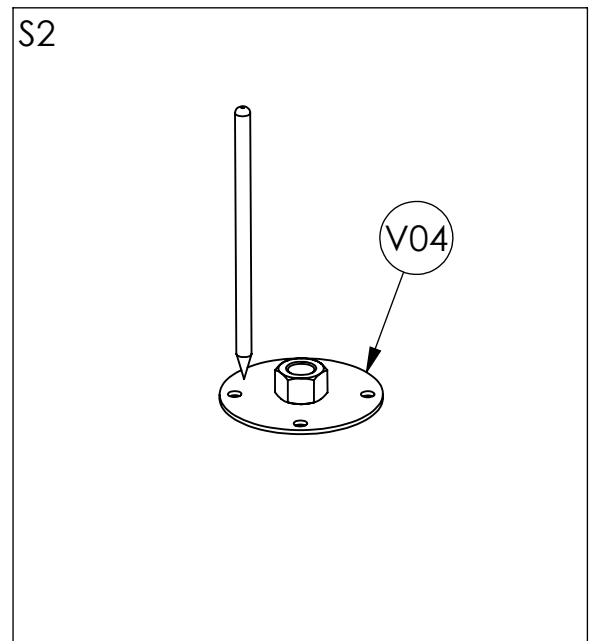

Височини при използване на различен брой стъпала

	9	10	11	12	13
H min	1755mm	1950mm	2145mm	2340mm	2535mm
H max	2115mm	2350mm	2585mm	2820mm	3055mm

13x195mm=2535mm

13x235mm=3055mm

Регулируемо
междустъпално
разстояние

от 195mm до 235mm

 V01 1x	 V02 12x	 V03 1x Ø 60 x 1000x4 mm	 V04 1x	 V05 13x Ø 108x200 mm	 V06 26x Ø 115 x 3 mm
 V07 1x Ø 100 x 3 mm	 V08 13x Ø 22x2x1275 mm	 V08a 3x Ø 22x2x1030 mm	 V09 1x Ø 22x1x913+170mm	 V10 5x Ø 6x1x6000 mm	 V11 1x Ø 60 mm
 V12 3x Ø 28x2x50 mm	 V13 1x Ø 40x3x6000mm	 V14 1x Ø 40x2x975 mm	 V15 2x	 V16 4x M20 x 1000 mm	 V17 4x M20 DIN 6334
 V19 1x	 V20 29x	 V21 58x Ø 5 x 30 mm	 V22 20x Ø 6 x 12 mm	 V23 4x Ø 12 mm	 V24 12x Ø 8 mm
 V25 40x Ø 4 x 20 mm	 V26 1x M5 DIN 9021	 V27 7x M20 DIN-EN 24035	 V28 1x Ø 22 mm	 V29 1x	 V30 1x Ø 4x50mm
 V31 4x M8x50 mm	 V32 12x Ø 6x50mm	 V33 8x Ø 6x30mm	 V34 1x Ø 6 mm	 V35 1x Ø 40 mm	 V36 2x Ø 40 mm
 V37 26x Ø 4x25mm	 V38 3x M8x20mm				

3

h	V05a	V05b
195 mm	0x	0x
200 mm	1x	0x
205 mm	2x	0x
210 mm	3x	0x
215 mm	4x	0x
220 mm	1x	1x
225 mm	2x	1x
230 mm	3x	1x
235 mm	4x	1x

4

30 mm

5

6

3 mm

4 mm

7

4 mm