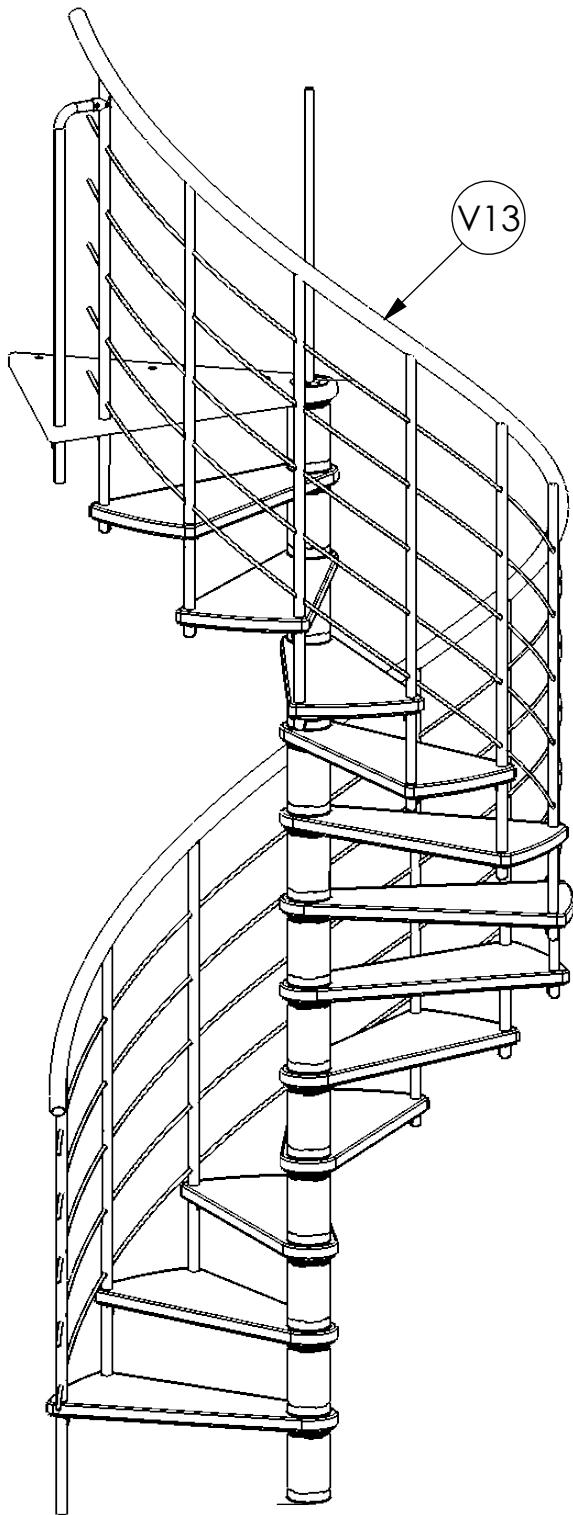

Височини при използване на различен брой стъпала

	9	10	11	12	13
H min	1755mm	1950mm	2145mm	2340mm	2535mm
H max	2115mm	2350mm	2585mm	2820mm	3055mm

13x195mm=2535mm

13x235mm=3055mm

Регулируемо
междустъпално
разстояние

от 195mm до 235mm

 V01 1x	 V02 12x	 V03 1x Ø 60 x 1000x4 mm	 V04 1x	 V05 13x Ø 108x200 mm	 V06 26x Ø 115 x 3 mm
 V07 1x Ø 100 x 3 mm	 V08 13x Ø 22x2x1275 mm	 V08a 3x Ø 22x2x1030 mm	 V09 1x Ø 22x1x913+170mm	 V10 5x Ø 6x1x6000 mm	 V11 1x Ø 60 mm
 V12 3x Ø 28x2x50 mm	 V13 1x Ø 40x3x6000mm	 V14 1x Ø 40x2x975 mm	 V15 2x	 V16 4x M20 x 1000 mm	 V17 4x M20 DIN 6334
 V19 1x	 V20 29x	 V21 58x Ø 5 x 30 mm	 V22 20x Ø 6 x 12 mm	 V23 4x Ø 12 mm	 V24 12x Ø 8 mm
 V25 40x Ø 4 x 20 mm	 V26 1x M5 DIN 9021	 V27 7x M20 DIN-EN 24035	 V28 1x Ø 22 mm	 V29 1x	 V30 1x Ø 4x50mm
 V31 4x M8x50 mm	 V32 12x Ø 6x50mm	 V33 8x Ø 6x30mm	 V34 1x Ø 6 mm	 V35 1x Ø 40 mm	 V36 2x Ø 40 mm
 V37 26x Ø 4x25mm	 V38 3x M8x20mm				

3

h	V05a	V05b
195 mm	0x	0x
200 mm	1x	0x
205 mm	2x	0x
210 mm	3x	0x
215 mm	4x	0x
220 mm	1x	1x
225 mm	2x	1x
230 mm	3x	1x
235 mm	4x	1x

4

30 mm

5

6

3 mm

4 mm

7

4 mm