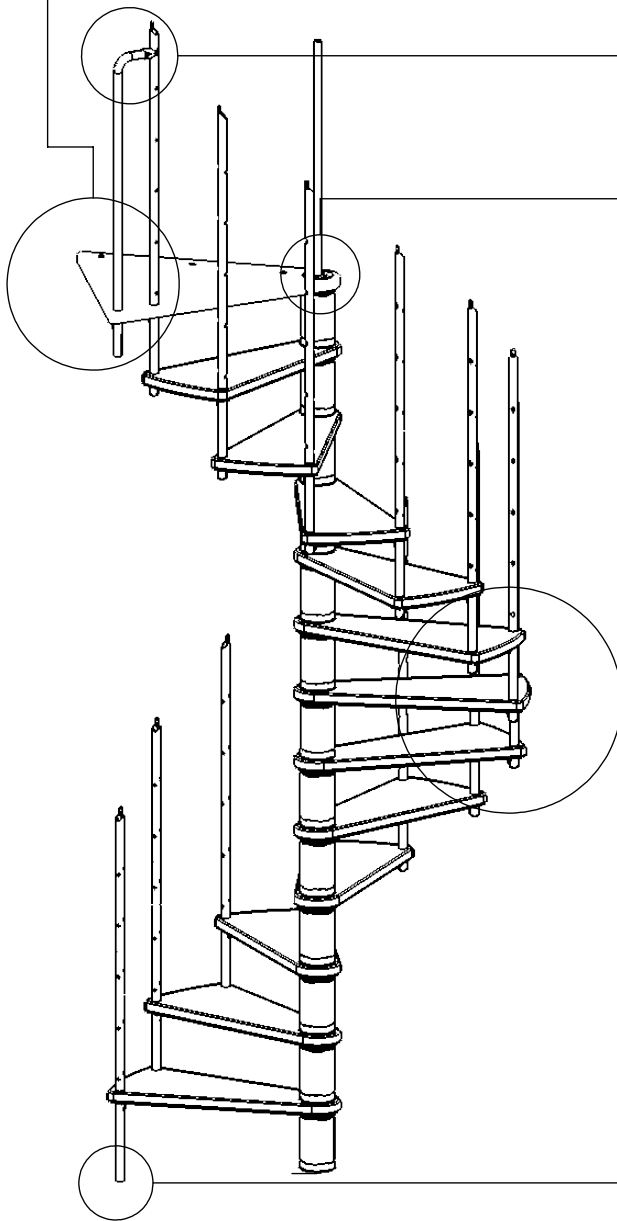

Височини при използване на различен брой стъпала

	9	10	11	12	13
H min	1755mm	1950mm	2145mm	2340mm	2535mm
H max	2115mm	2350mm	2585mm	2820mm	3055mm

13x195mm=2535mm

13x235mm=3055mm

Регулируемо
междустъпално
разстояние

от 195mm до 235mm

 V01 1x	 V02 12x	 V03 1x Ø 60 x 1000x4 mm	 V04 1x	 V05 13x Ø 108x200 mm	 V06 26x Ø 115 x 3 mm
 V07 1x Ø 100 x 3 mm	 V08 13x Ø 22x2x1275 mm	 V08a 3x Ø 22x2x1030 mm	 V09 1x Ø 22x1x913+170mm	 V10 5x Ø 6x1x6000 mm	 V11 1x Ø 60 mm
 V12 3x Ø 28x2x50 mm	 V13 1x Ø 40x3x6000mm	 V14 1x Ø 40x2x975 mm	 V15 2x	 V16 4x M20 x 1000 mm	 V17 4x M20 DIN 6334
 V19 1x	 V20 29x	 V21 58x Ø 5 x 30 mm	 V22 20x Ø 6 x 12 mm	 V23 4x Ø 12 mm	 V24 12x Ø 8 mm
 V25 40x Ø 4 x 20 mm	 V26 1x M5 DIN 9021	 V27 7x M20 DIN-EN 24035	 V28 1x Ø 22 mm	 V29 1x	 V30 1x Ø 4x50mm
 V31 4x M8x50 mm	 V32 12x Ø 6x50mm	 V33 8x Ø 6x30mm	 V34 1x Ø 6 mm	 V35 1x Ø 40 mm	 V36 2x Ø 40 mm
 V37 26x Ø 4x25mm	 V38 3x M8x20mm				

3

h	V05a	V05b
195 mm	0x	0x
200 mm	1x	0x
205 mm	2x	0x
210 mm	3x	0x
215 mm	4x	0x
220 mm	1x	1x
225 mm	2x	1x
230 mm	3x	1x
235 mm	4x	1x

4

30 mm

5

6

3 mm

4 mm

7

4 mm