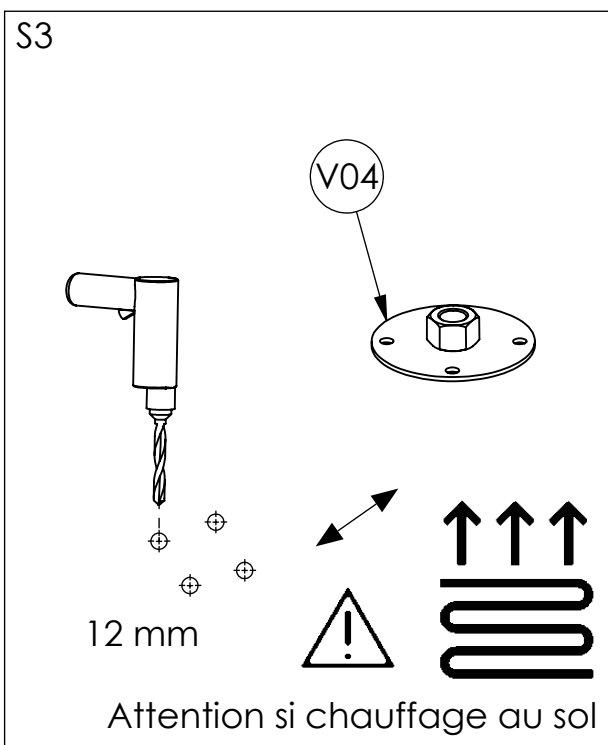

Височини при използване на различен брой стъпала

	9	10	11	12	13
H min	1755mm	1950mm	2145mm	2340mm	2535mm
H max	2115mm	2350mm	2585mm	2820mm	3055mm

13x195mm=2535mm

13x235mm=3055mm

Регулируемо
междустъпално
разстояние

от 195mm до 235mm

 V01 1x	 V02 12x	 V03 1x Ø 60 x 1000x4 mm	 V04 1x	 V05 13x Ø 108x200 mm	 V06 26x Ø 115 x 3 mm
 V07 1x Ø 100 x 3 mm	 V08 13x Ø 22x2x1275 mm	 V08a 3x Ø 22x2x1030 mm	 V09 1x Ø 22x1x913+170mm	 V10 5x Ø 6x1x6000 mm	 V11 1x Ø 60 mm
 V12 3x Ø 28x2x50 mm	 V13 1x Ø 40x3x6000mm	 V14 1x Ø 40x2x975 mm	 V15 2x	 V16 4x M20 x 1000 mm	 V17 4x M20 DIN 6334
 V19 1x	 V20 29x	 V21 58x Ø 5 x 30 mm	 V22 20x Ø 6 x 12 mm	 V23 4x Ø 12 mm	 V24 12x Ø 8 mm
 V25 40x Ø 4 x 20 mm	 V26 1x M5 DIN 9021	 V27 7x M20 DIN-EN 24035	 V28 1x Ø 22 mm	 V29 1x	 V30 1x Ø 4x50mm
 V31 4x M8x50 mm	 V32 12x Ø 6x50mm	 V33 8x Ø 6x30mm	 V34 1x Ø 6 mm	 V35 1x Ø 40 mm	 V36 2x Ø 40 mm
 V37 26x Ø 4x25mm	 V38 3x M8x20mm				

3

h	V05a	V05b
195 mm	0x	0x
200 mm	1x	0x
205 mm	2x	0x
210 mm	3x	0x
215 mm	4x	0x
220 mm	1x	1x
225 mm	2x	1x
230 mm	3x	1x
235 mm	4x	1x

4

30 mm

5

6

3 mm

4 mm

7

4 mm