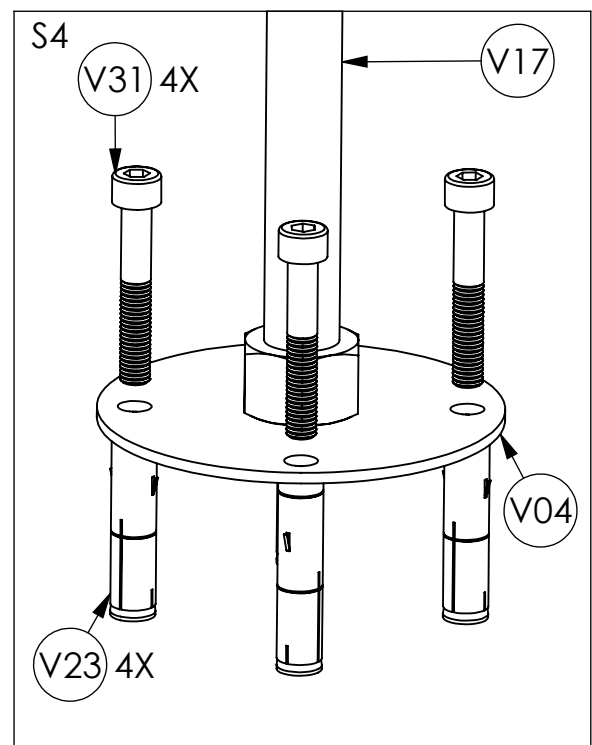

Височини при използване на различен брой стъпала

	9	10	11	12	13
H min	1755mm	1950mm	2145mm	2340mm	2535mm
H max	2115mm	2350mm	2585mm	2820mm	3055mm

13x195mm=2535mm

13x235mm=3055mm

Регулируемо
междустъпално
разстояние

от 195mm до 235mm

 V01 1x	 V02 12x	 V03 1x Ø 60 x 1000x4 mm	 V04 1x	 V05 13x Ø 108x200 mm	 V06 26x Ø 115 x 3 mm
 V07 1x Ø 100 x 3 mm	 V08 13x Ø 22x2x1275 mm	 V08a 3x Ø 22x2x1030 mm	 V09 1x Ø 22x1x913+170mm	 V10 5x Ø 6x1x6000 mm	 V11 1x Ø 60 mm
 V12 3x Ø 28x2x50 mm	 V13 1x Ø 40x3x6000mm	 V14 1x Ø 40x2x975 mm	 V15 2x	 V16 4x M20 x 1000 mm	 V17 4x M20 DIN 6334
 V19 1x	 V20 29x	 V21 58x Ø 5 x 30 mm	 V22 20x Ø 6 x 12 mm	 V23 4x Ø 12 mm	 V24 12x Ø 8 mm
 V25 40x Ø 4 x 20 mm	 V26 1x M5 DIN 9021	 V27 7x M20 DIN-EN 24035	 V28 1x Ø 22 mm	 V29 1x	 V30 1x Ø 4x50mm
 V31 4x M8x50 mm	 V32 12x Ø 6x50mm	 V33 8x Ø 6x30mm	 V34 1x Ø 6 mm	 V35 1x Ø 40 mm	 V36 2x Ø 40 mm
 V37 26x Ø 4x25mm	 V38 3x M8x20mm				

3

h	V05a	V05b
195 mm	0x	0x
200 mm	1x	0x
205 mm	2x	0x
210 mm	3x	0x
215 mm	4x	0x
220 mm	1x	1x
225 mm	2x	1x
230 mm	3x	1x
235 mm	4x	1x

4

30 mm

5

6

3 mm

4 mm

7

4 mm