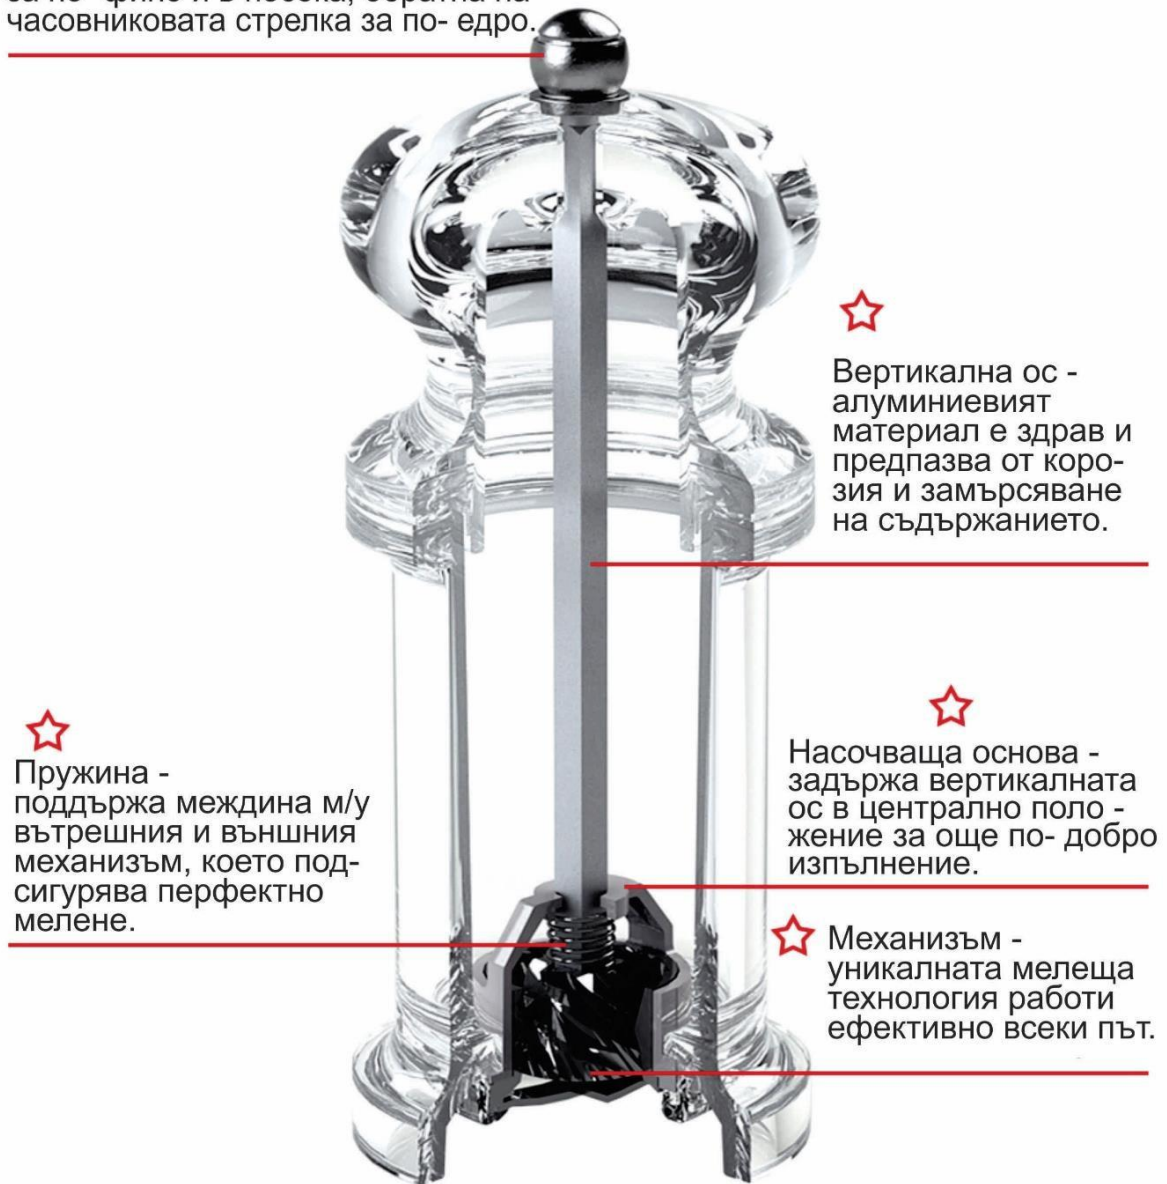

#### ☆ Детайли на механизма

Капачето се отваря за лесно презареждане

Вертикална ос - алуминиевият материал е здрав и предпазва от корозия и замърсяване на съдържанието.

Насочваща основа - задържа вертикалната ос в централно положение за още по-добро изпълнение.

Завъртете регулиращия пръстен на мелничката, за да изберете желаната степен смилане - от фино до едро.

Механизъм - уникалната мелеща технология работи ефективно всеки път.

## Мелнички Precision

### ☆ Детайли на механизма

Топче - с него можете да регулирате степента на мелене, завъртайки по посока на часовниковата стрелка за по-фино и в посока, обратна на часовниковата стрелка за по-едро.